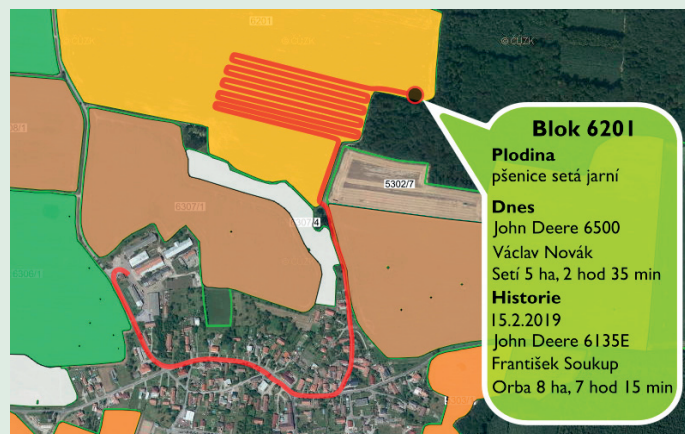

AG Tracker

První inteligentní GPS monitoring pro zemědělství, dokonalý přehled o firmě

Ing. Pavel Palas; AG info, s.r.o.

Firma AG info, s.r.o. přišla před dvěma lety s novou cloudovou aplikací AG Tracker, která propojuje telematiku s agronomickou evidencí. Díky GPS modulům osazených ve vašich strojích získáte okamžitý a dokonalý přehled o dění na vaší farmě včetně záznamů o práci provedené na produkčních blocích a plodinách. Systém je možné rozšířit i o docházkovou evidenci, která respektuje zemědělská specifika. Automaticky vzniká i kompletní výkaz práce tak, jak je v zemědělství zvykem a je možné jej přenést do mzdového systému.

AG Tracker je vyvinutý speciálně pro zemědělství. Samozřejmostí je okamžitý přehled o technice, kvalitní mapové podklady, vyhodnocování výkonů v hektarech, fůrách nebo hodinách, přiřazování výkonů k produkčním blokům a plodinám.

Údaje o výkonech vyhodnocené v AG Tracker navíc mohou sloužit jak pro záznam jednotlivých agrotechnických opatření do programu Agronom®, tak pro software Zelená nafta, kde si snadno a rychle sestavíte vratku spotřební daně. Velkou výhodou je i generování

pracovních výkazů, které je možné doplňovat a modifikovat a následně předat do mzdového systému, případně exportovat do formátu Excel.

Operativní řízení - přehled o firmě online

Nesporným benefitem je okamžitý přehled o poloze strojů a průběhu prací v daném dni. To umožňuje rychle a operativně řídit postup dalších prací. Řidiči strojů mohou mít o sobě přehled pomocí mobilní aplikace nebo tabletu. K dispozici jsou i přehledy o práci, která se má vykonat.

AG Tracker šetří pohonné hmoty a snižuje opotřebení techniky

AG Tracker je možné napojit na čerpací stanice a PHM je následně rozpočítávána, s přihlédnutím k charakteru práce, na jednotlivé pracovní výkony. Při připojení na CAN BUS monitoruje AG Tracker reálnou spotřebu. Systém je vybaven i algoritmem pro hlídání krádeže nafty z nádrže. V aplikaci si také můžete pro jednotlivé operace stanovit předepsanou jezdovou rychlost. O nedodržení limitů jste informováni a rychlost je vizualizována na mapě. AG Tracker tak pomáhá jak k dodržení techno-

logického postupu, tak i přispívá k nižší poruchovosti a ke snížení opotřebení strojů.

AG Tracker hlídá vaše stroje

Pro jednotlivé stroje je možné definovat povolené a zakázané oblasti. Pokud je region porušen, dostáváte okamžitou zprávu do mobilního telefonu.

Víceúčelová mobilní aplikace pro android i iphone

K AG Tracker je k dispozici i mobilní aplikace, která slouží k zobrazování aktuální polohy strojů, agronomických údajů z programu Agronom®, k zobrazování vykonané práce a jezdů strojů na blocích. Dále je využitelná i k pracovním příkazům, docházce a k navigaci na půdní blok. Mobilní aplikaci lze využívat zdarma i k programu Agronom® pro zobrazování agrozáznamů na půdním bloku. Zároveň lze mobilní aplikaci využívat jako terminál pro obsluhu čerpací stanice.

AG Tracker si může vyzkoušet každý

Stačí jen kontaktovat firmu AG info, s.r.o. a domluvit podrobnosti. www.aginfo.cz, www.agtracker.cz

☞